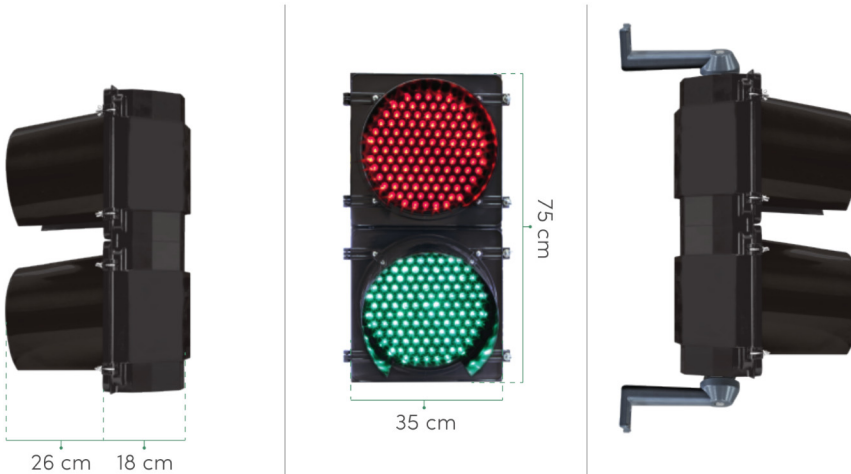

»SEMÁFORO LED DE USO VIAL MARCA TRAFICTEC MOD.SMF-12L-RV.

SEMÁFORO LED DE USO VIAL 30 CM

VISTA DERECHA
Sin brazos de montaje

VISTA FRENTE
Con lámparas encendidas

VISTA IZQUIERDA
Con brazos de montaje

ESPECIFICACIONES:

MEDIDA LÁMPARA	30 cm / 12"
COLORES LÁMPARAS	Rojo / Verde
RANGO DE VOLTAJE	80-135 VCA
CONSUMO	R 11 W / V 12 W
TEMPERATURA OPERACIÓN	-4°C a +70°C
CANTIDAD DE LEDs	R 121 / V 121
ÁNGULO DE VISIÓN	Der / Izq 60° Sup / Inf 60°
DISTANCIA DE VISUALIZACIÓN	≥ 300 m
TIEMPO DE VIDA LÁMPARAS	≥ De 15 a 20 años
GRADO DE PROTECCIÓN (IP)	IP65
CARCASA	Policarbonato de alto impacto resistente a rayos UV.

KIT DE MONTAJE >> Opcional

2 BRAZOS DE MONTAJE DE ALUMINIO
Se cotiza por separado

VISTA INFERIOR
MÓDULO CARCASA.

CARACTERÍSTICAS:

1. Lente de lámpara de policarbonato resistente a rayos UV y mica con tinte del 10% para disminuir efecto fantasma.
2. Visor tipo tunel para mejorar la visualización de colores, sujeto con 4 tornillos de acero inoxidable.
3. LEDs de 5 mm de alta intensidad de luz.
4. Diseño modular para fácil instalación y mantenimiento.
5. Compatible con cualquier controlador de semáforos.
6. Hecho para la intemperie: resiste humedad, vibraciones y polvo.
7. Puerta con cierre helicoidal de acero inoxidable y empaque hermético.
8. Cumplen con los estándares y especificaciones en ITE y Caltrans para lámparas LED.
9. Garantía de 1 año contra defectos de fabricación y fallas electrónicas.